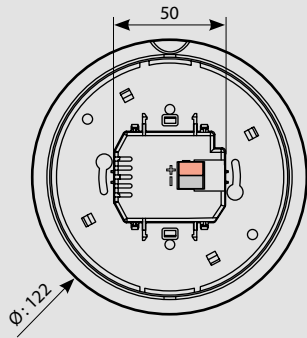

ÖLÇÜLER (MM)				
Ref.	A	B	C	D
K95130	83	86	50	60,3

### BUTON ARAYÜZÜ

ÖLÇÜLER (MM)			
Ref.	A	B	C
0 026 92	46	46	11,7

0 026 92

**KNX SENSÖRLER**

048922

048918

048919

048921