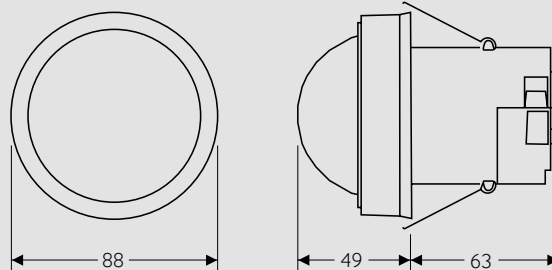

EBDHS-KNX
CP-100018