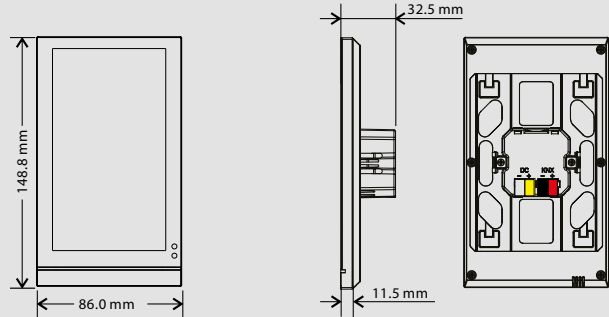

AKTÜATÖRLER

ÖLÇÜLER (MM)			
Ref.	A	B	C
0 035 06	126	90	66
0 035 07	126	90	66
0 029 17	36	90	64,1
0 035 46	36	90	70
0 026 72	108	90	66
0 026 73	108	90	66
0 026 74	108	90	66
0 026 75	108	90	66
0 026 76	180	90	66
0 026 77	180	90	66
0 026 78	180	90	66
0 026 79	180	90	66
0 026 68	180	90	66
0 026 99	72	90	58
0 026 65	72	90	58
0 028 90	72	90	64,2
0 484 22	213	83	66
0 484 18	106	83	66
0 026 54	71,5	83	67
0 026 93	36	90	64
IF1KNX	17,8	83	64,9

KONTROL ÜNİTELERİ

ÖLÇÜLER (MM)						
Ref.	A	B	C	D	E	F
0 490 42	90	90	9	50	45	45
0 490 57	90	90	9	50	45	45
0 490 55	111,50	90	9	50	45	66,50
0 490 58	111,50	90	9	50	45	66,50
0 490 56	133	90	9	50	45	88
0 490 59	133	90	9	50	45	88

DOKUNMATİK KONTROL ÜNİTELERİ

0 029 01