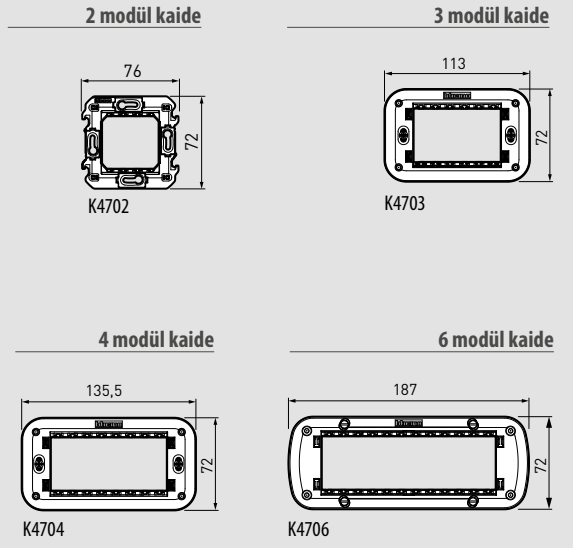

Living Now kaideler (Modüler Sistem)