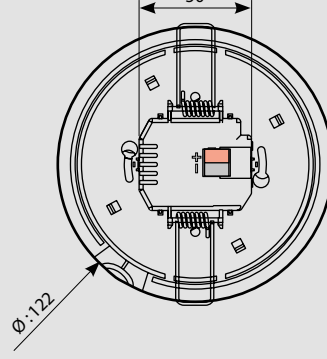

ÖLÇÜLER (MM)				
Ref.	A	B	C	D
K95130	83	86	50	60,3

### BUTON ARAYÜZÜ

ÖLÇÜLER (MM)			
Ref.	A	B	C
0 026 92	46	46	11,7

0 026 92

**KNX SENSÖRLER**

048922

048918

048919

048921