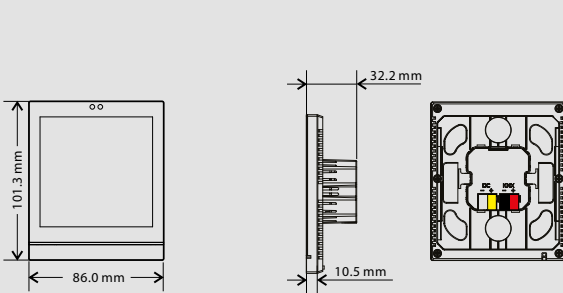

DOKUNMATİK KONTROL ÜNİTELERİ

0 029 00