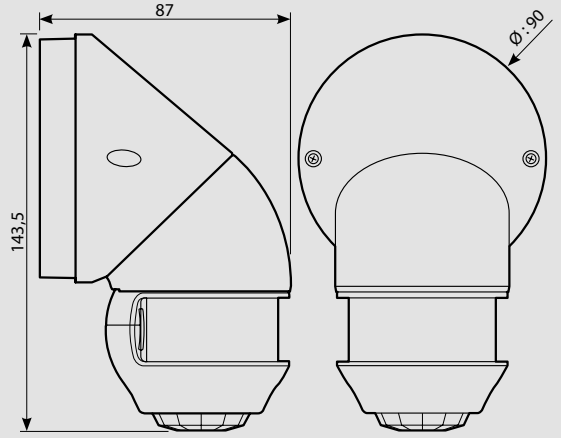

ÖLÇÜLER (MM)				
Ref.	A	B	C	D
K95130	83	86	50	60,3

### BUTON ARAYÜZÜ

ÖLÇÜLER (MM)			
Ref.	A	B	C
0 026 92	46	46	11,7

0 026 92

**KNX SENSÖRLER**

048922

048918

048919

048921