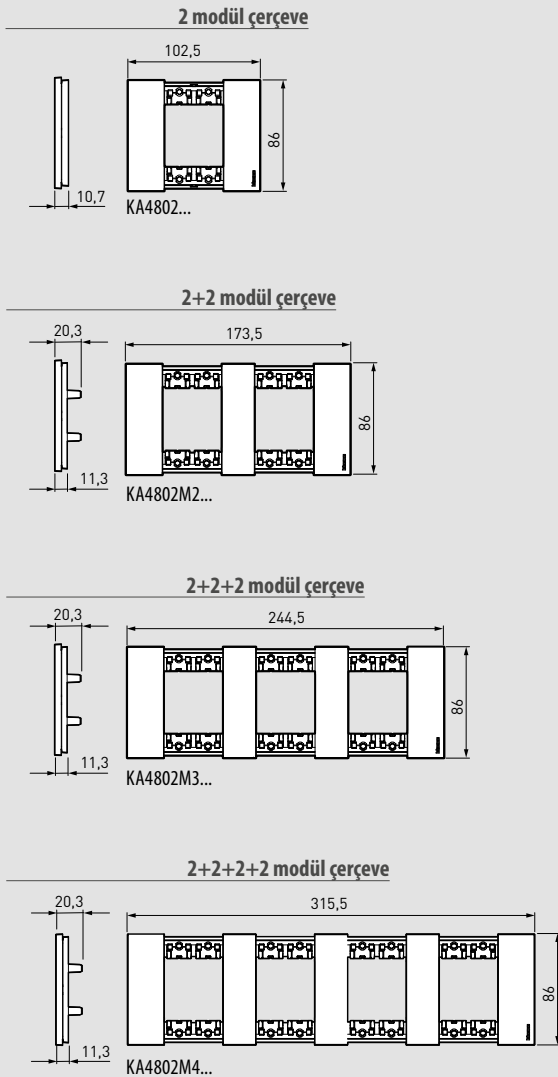

Living Now çerçeveler (Geçmeli sistem)