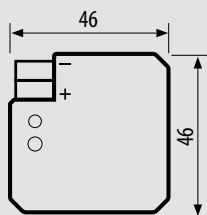

### KONTROL ÜNİTELERİ

ÖLÇÜLER (MM)						
Ref.	A	B	C	D	E	F
0 490 42	90	90	9	50	45	45
0 490 57	90	90	9	50	45	45
0 490 55	111,50	90	9	50	45	66,50
0 490 58	111,50	90	9	50	45	66,50
0 490 56	133	90	9	50	45	88
0 490 59	133	90	9	50	45	88

### MALLIA SENSES KNX KONTROL ANAHTARLARI

Ref.
2 810 24MW
2 810 24DS
2 810 24BB
2 810 25MW
2 810 25DS
2 810 25BB
2 810 26MW
2 810 26DS
2 810 26BB
2 810 27MW
2 810 27DS
2 810 27BB

Ref.
2 810 28MW
2 810 28DS
2 810 28BB
2 810 29MW
2 810 29DS
2 810 29BB

ÖLÇÜLER (MM)				
Ref.	A	B	C	D
K95130	83	86	50	60,3

### BUTON ARAYÜZÜ

ÖLÇÜLER (MM)			
Ref.	A	B	C
0 026 92	46	46	11,7

0 026 92

**KNX SENSÖRLER**

048922

048918

048919

048921