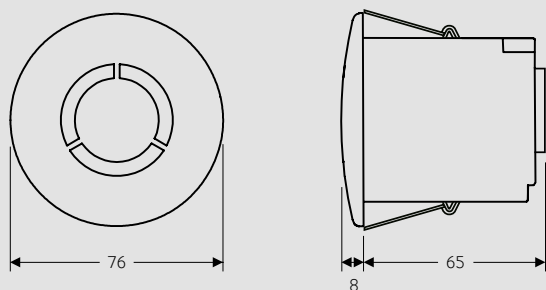

MWS6-KNX
CP-360003