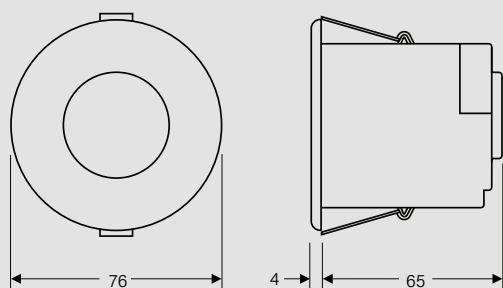

KNX SENSÖRLER

EBDSPİR-KNX
CP-130032