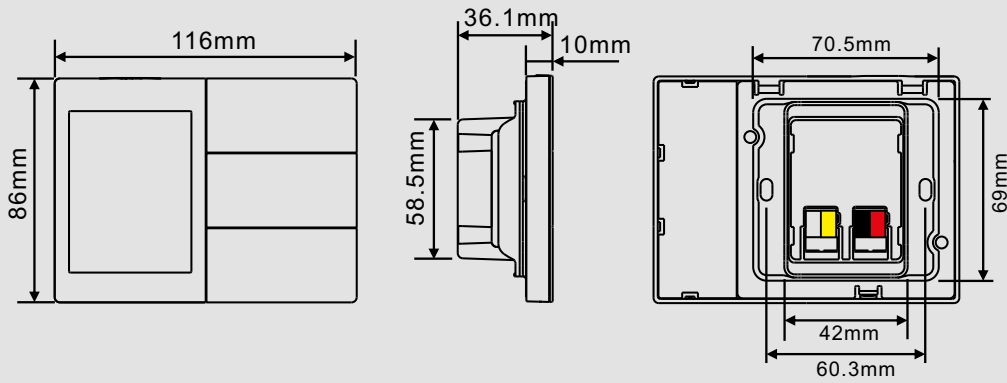

Ref.
2 810 28MW
2 810 28DS
2 810 28BB
2 810 29MW
2 810 29DS
2 810 29BB