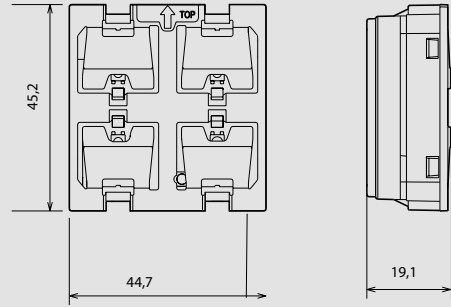

K4651M2KNX