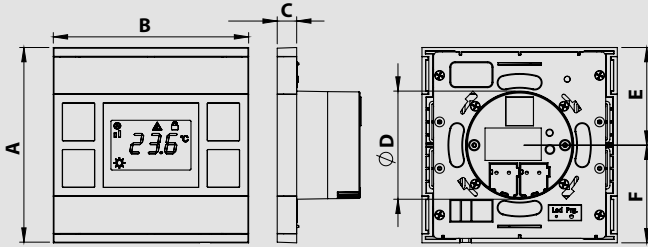

### AKTÜATÖRLER

ÖLÇÜLER (MM)			
Ref.	A	B	C
0 035 06	126	90	66
0 035 07	126	90	66
0 029 17	36	90	64,1
0 035 46	36	90	70
0 026 72	108	90	66
0 026 73	108	90	66
0 026 74	108	90	66
0 026 75	108	90	66
0 026 76	180	90	66
0 026 77	180	90	66
0 026 78	180	90	66
0 026 79	180	90	66
0 026 68	180	90	66
0 026 99	72	90	58
0 026 65	72	90	58
0 028 90	72	90	64,2
0 484 22	213	83	66
0 484 18	106	83	66
0 026 54	71,5	83	67
0 026 93	36	90	64
IF1KNX	17,8	83	64,9

### KONTROL ÜNİTELERİ

ÖLÇÜLER (MM)						
Ref.	A	B	C	D	E	F
0 490 42	90	90	9	50	45	45
0 490 57	90	90	9	50	45	45
0 490 55	111,50	90	9	50	45	66,50
0 490 58	111,50	90	9	50	45	66,50
0 490 56	133	90	9	50	45	88
0 490 59	133	90	9	50	45	88

ÖLÇÜLER (MM)				
Ref.	A	B	C	D
K95130	83	86	50	60,3