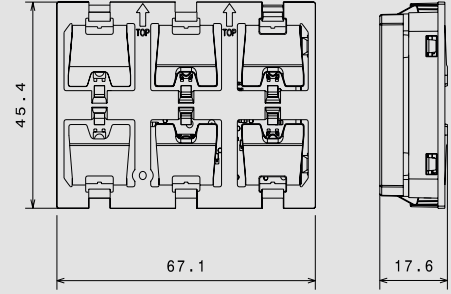

### AKTÜATÖRLER

ÖLÇÜLER (MM)			
Ref.	A	B	C
0 035 06	126	90	66
0 035 07	126	90	66
0 029 17	36	90	64,1
0 035 46	36	90	70
0 026 72	108	90	66
0 026 73	108	90	66
0 026 74	108	90	66
0 026 75	108	90	66
0 026 76	180	90	66
0 026 77	180	90	66
0 026 78	180	90	66
0 026 79	180	90	66
0 026 68	180	90	66
0 026 99	72	90	58
0 026 65	72	90	58
0 028 90	72	90	64,2
0 484 22	213	83	66
0 484 18	106	83	66
0 026 54	71,5	83	67
0 026 93	36	90	64
IF1KNX	17,8	83	64,9

### KONTROL ÜNİTELERİ

ÖLÇÜLER (MM)						
Ref.	A	B	C	D	E	F
0 490 42	90	90	9	50	45	45
0 490 57	90	90	9	50	45	45
0 490 55	111,50	90	9	50	45	66,50
0 490 58	111,50	90	9	50	45	66,50
0 490 56	133	90	9	50	45	88
0 490 59	133	90	9	50	45	88

ÖLÇÜLER (MM)				
Ref.	A	B	C	D
K95130	83	86	50	60,3