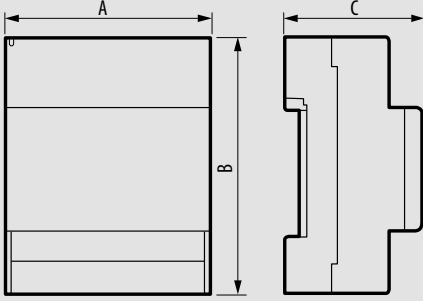

### AKTÜATÖRLER

ÖLÇÜLER (MM)			
Ref.	A	B	C
0 035 06	126	90	66
0 035 07	126	90	66
0 029 17	36	90	64,1
0 035 46	36	90	70
0 026 72	108	90	66
0 026 73	108	90	66
0 026 74	108	90	66
0 026 75	108	90	66
0 026 76	180	90	66
0 026 77	180	90	66
0 026 78	180	90	66
0 026 79	180	90	66
0 026 68	180	90	66
0 026 99	72	90	58
0 026 65	72	90	58
0 028 90	72	90	64,2
0 484 22	213	83	66
0 484 18	106	83	66
0 026 54	71,5	83	67
0 026 93	36	90	64
IF1KNX	17,8	83	64,9

### KONTROL ÜNİTELERİ

ÖLÇÜLER (MM)						
Ref.	A	B	C	D	E	F
0 490 42	90	90	9	50	45	45
0 490 57	90	90	9	50	45	45
0 490 55	111,50	90	9	50	45	66,50
0 490 58	111,50	90	9	50	45	66,50
0 490 56	133	90	9	50	45	88
0 490 59	133	90	9	50	45	88

ÖLÇÜLER (MM)				
Ref.	A	B	C	D
K95130	83	86	50	60,3