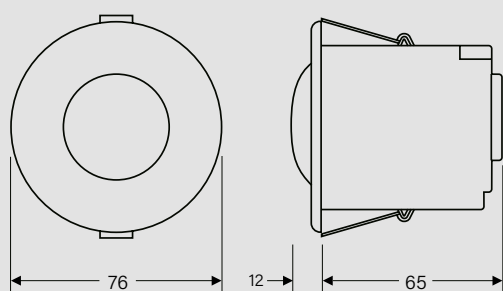

EBDSPİR-KNX-MR
CP-130071