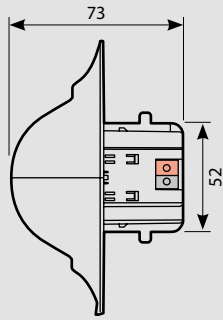

### KONTROL ÜNİTELERİ

ÖLÇÜLER (MM)						
Ref.	A	B	C	D	E	F
0 490 42	90	90	9	50	45	45
0 490 57	90	90	9	50	45	45
0 490 55	111,50	90	9	50	45	66,50
0 490 58	111,50	90	9	50	45	66,50
0 490 56	133	90	9	50	45	88
0 490 59	133	90	9	50	45	88

ÖLÇÜLER (MM)				
Ref.	A	B	C	D
K95130	83	86	50	60,3

### BUTON ARAYÜZÜ

ÖLÇÜLER (MM)			
Ref.	A	B	C
0 026 92	46	46	11,7

0 026 92

**KNX SENSÖRLER**

048922

048918

048919

048921