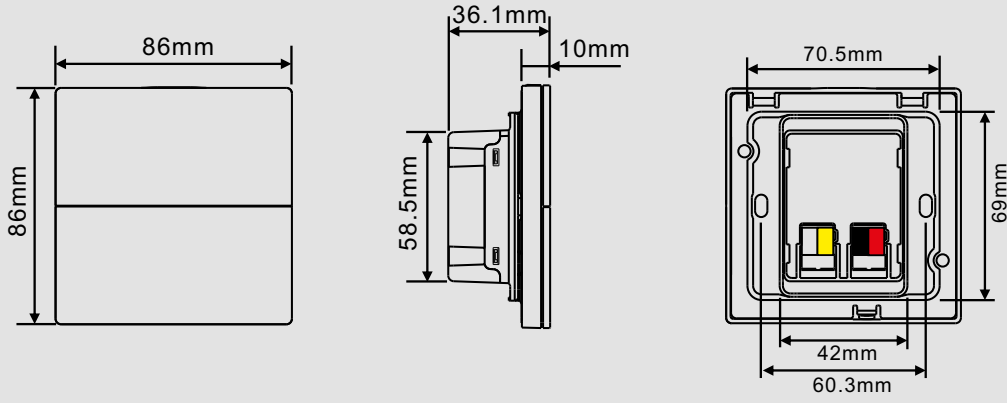

MALLIA SENSES KNX KONTROL ANAHTARLARI

Ref.
2 810 24MW
2 810 24DS
2 810 24BB
2 810 25MW
2 810 25DS
2 810 25BB
2 810 26MW
2 810 26DS
2 810 26BB
2 810 27MW
2 810 27DS
2 810 27BB