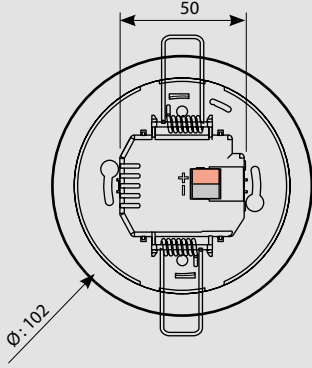

### KONTROL ÜNİTELERİ

ÖLÇÜLER (MM)						
Ref.	A	B	C	D	E	F
0 490 42	90	90	9	50	45	45
0 490 57	90	90	9	50	45	45
0 490 55	111,50	90	9	50	45	66,50
0 490 58	111,50	90	9	50	45	66,50
0 490 56	133	90	9	50	45	88
0 490 59	133	90	9	50	45	88

### MALLIA SENSES KNX KONTROL ANAHTARLARI

Ref.
2 810 24MW
2 810 24DS
2 810 24BB
2 810 25MW
2 810 25DS
2 810 25BB
2 810 26MW
2 810 26DS
2 810 26BB
2 810 27MW
2 810 27DS
2 810 27BB

Ref.
2 810 28MW
2 810 28DS
2 810 28BB
2 810 29MW
2 810 29DS
2 810 29BB

ÖLÇÜLER (MM)				
Ref.	A	B	C	D
K95130	83	86	50	60,3

### BUTON ARAYÜZÜ

ÖLÇÜLER (MM)			
Ref.	A	B	C
0 026 92	46	46	11,7

0 026 92

**KNX SENSÖRLER**

048922

048918

048919

048921